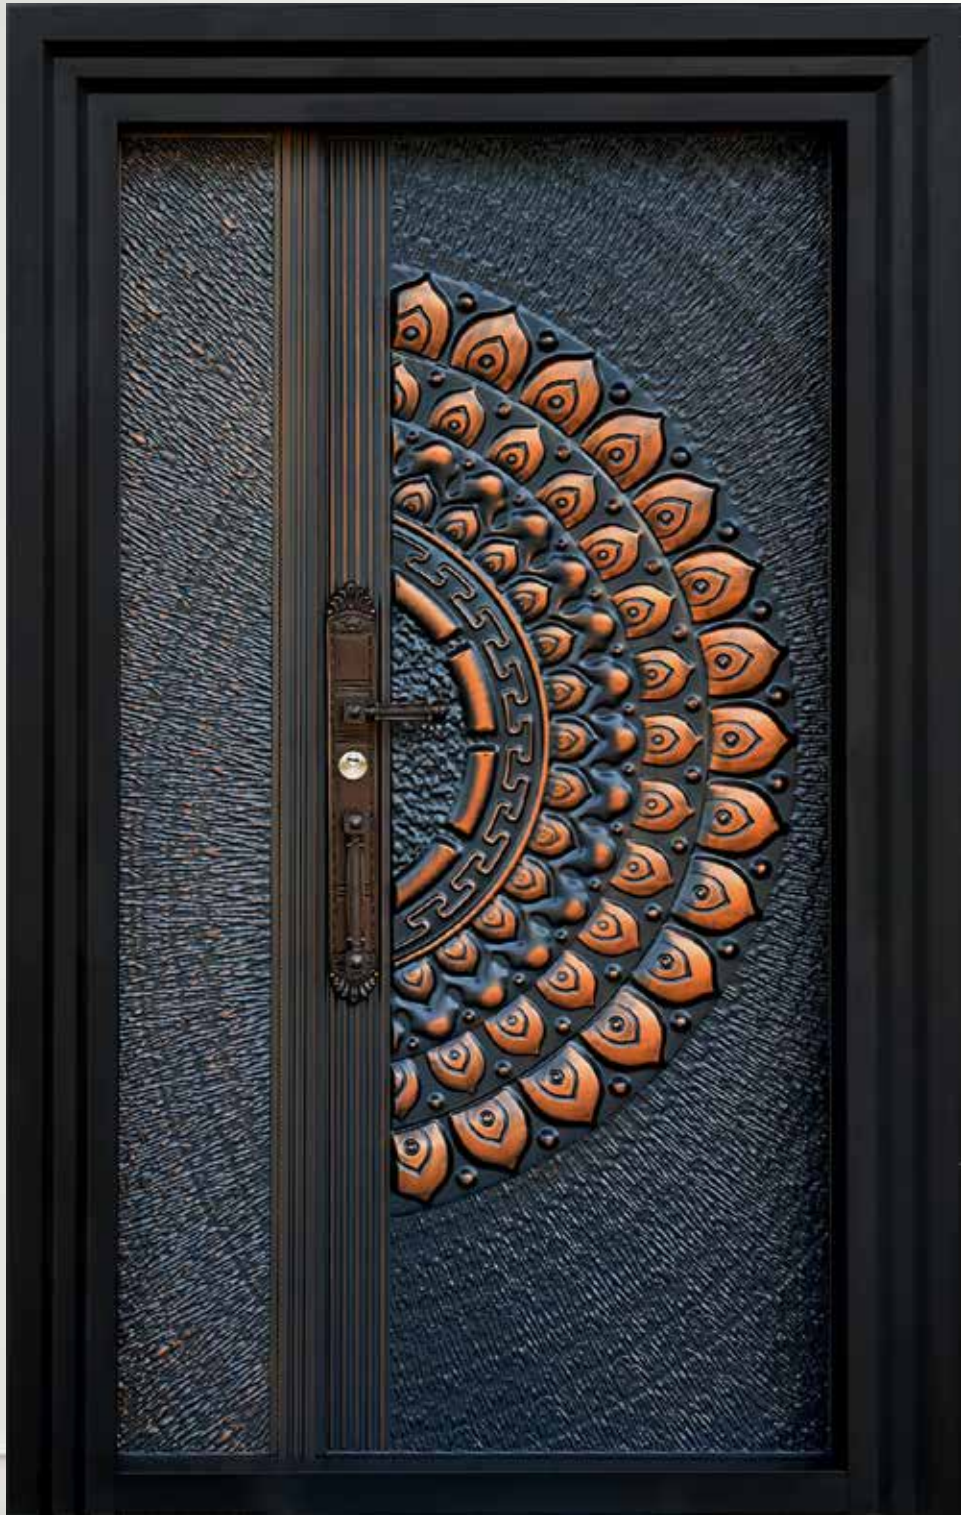

PTR 66

2050*1200/1500*90MM 9" M/L | MS