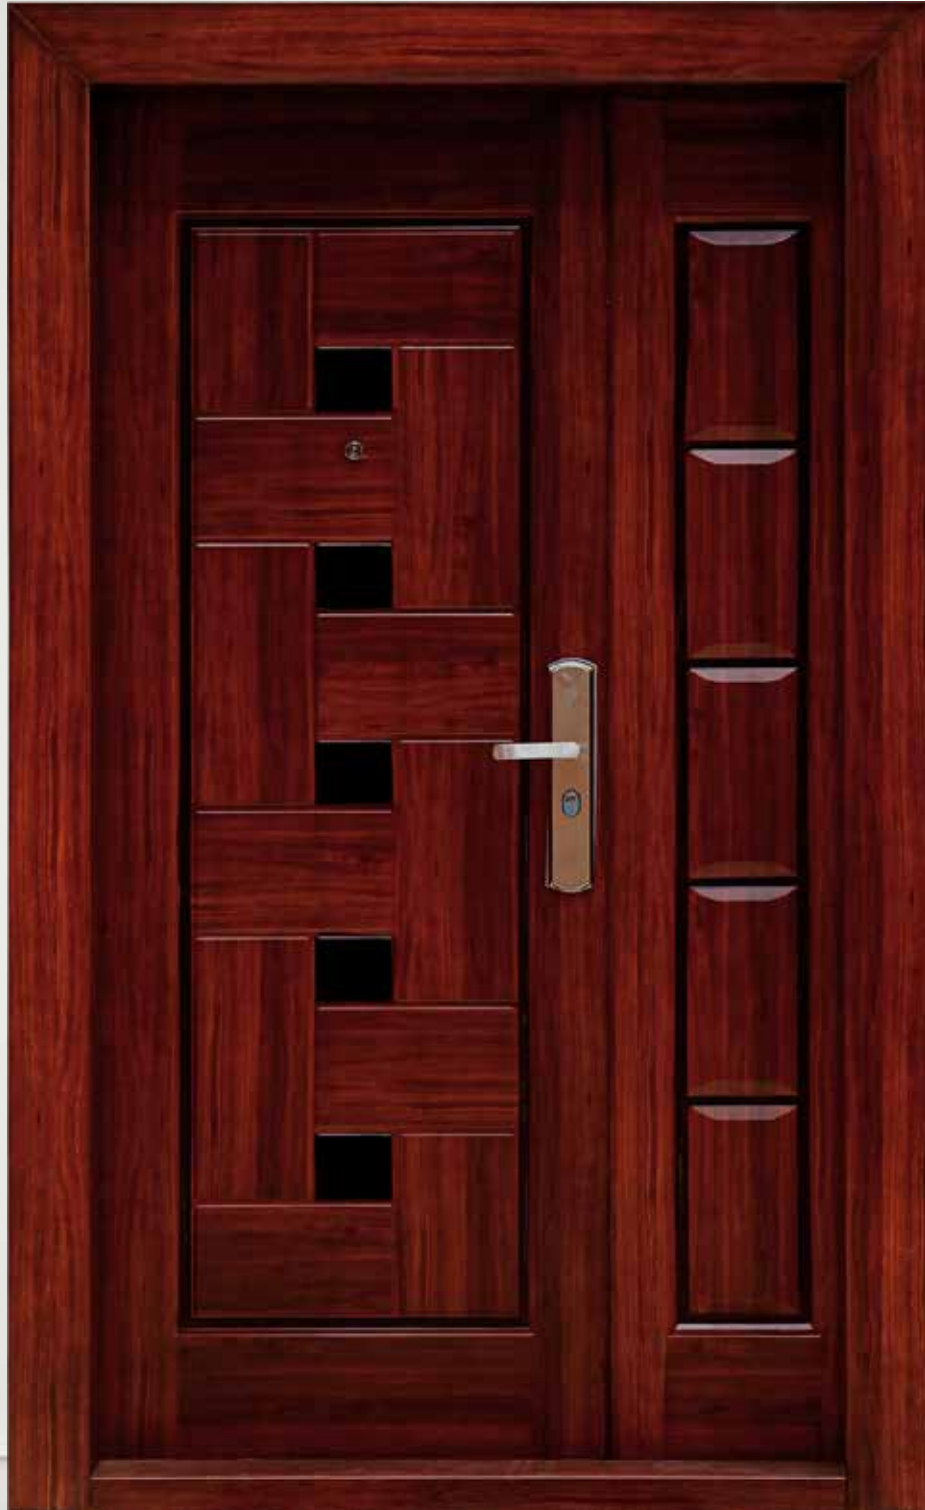

**PTR 100**

**2050\*1500\*70MM 9" M/L | MOSB**

**PTR 100**

**2050\*1080\*70MM 6"/ 9" M/L**

**PTR 100**

**2050\*1500\*70MM 9" M/L | MS GLASS DOOR**

**PTR 100** 2050\*1200\*70MM 6"/ 9" M/L | MS

**PTR 100**