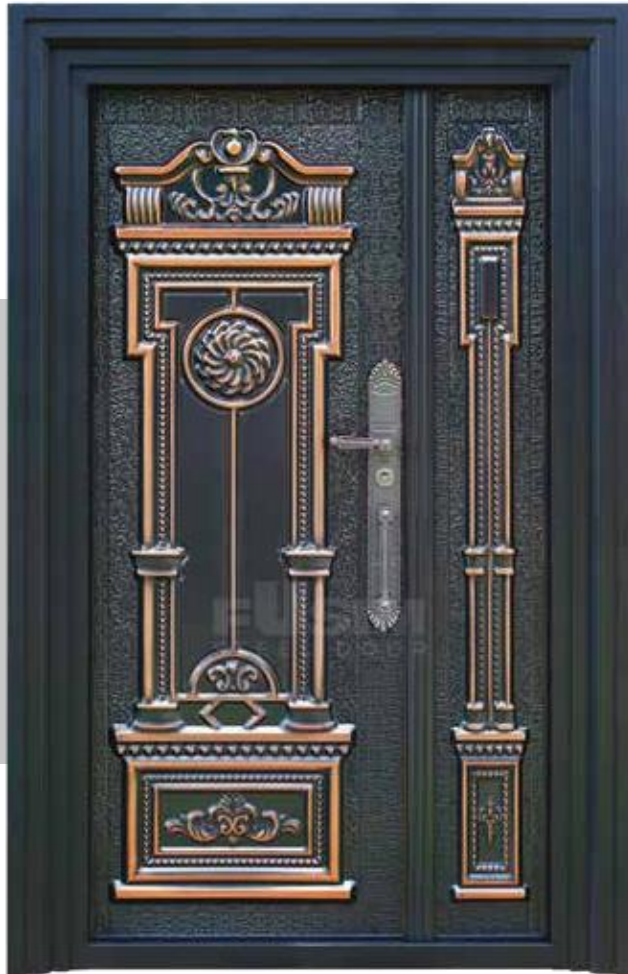

GALVA

Dimension:
2050 X 1200 X 90 MM M/L 5.5"